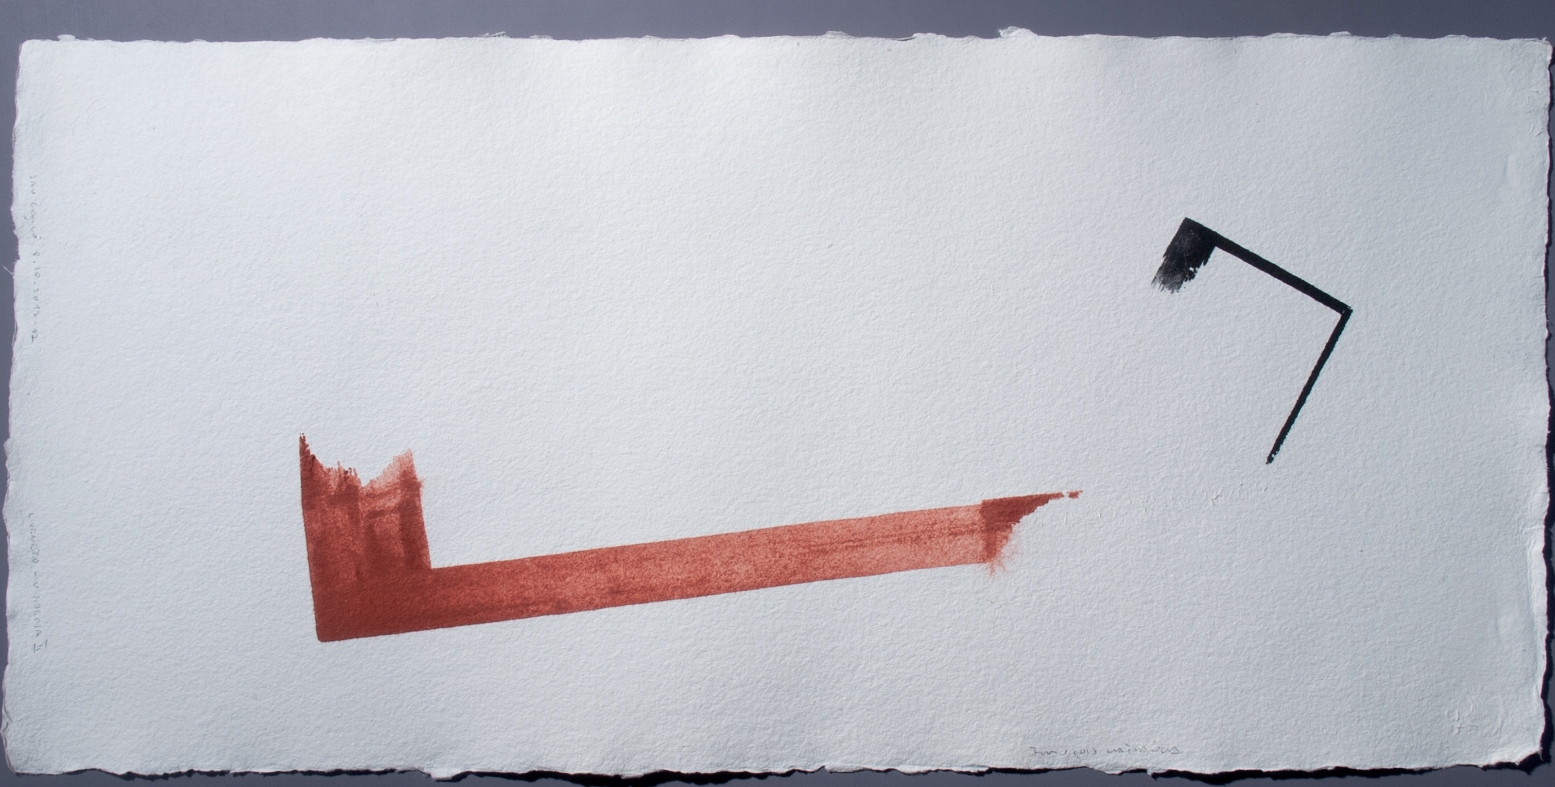

# François Lafranca

## OPERE SU CARTA SCULTURE

---

Invito all'inaugurazione della mostra

---

**Venerdì 24 agosto ore 18.00**

---

Introduzione: Dalmazio Ambrosioni - Suonano: Danilo Moccia (trombone) e Gianluca Sala (chitarra)

**Mostra  
aperta  
fino al  
28 ottobre  
2018**